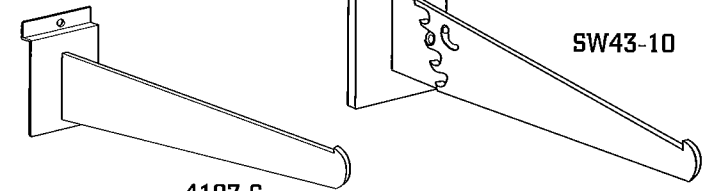

3478-12

SW43-10

4187-6