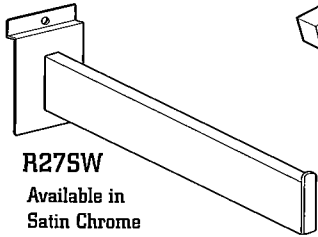

### Acrylic Slatwall Shelf Bracket

216E      6"  
218E      8"  
2110E     10"  
2112E     12"  
2114E     14"

1027SW-12

1029SW

Available in  
Satin Chrome

R27SW

Available in  
Satin Chrome

1031SW