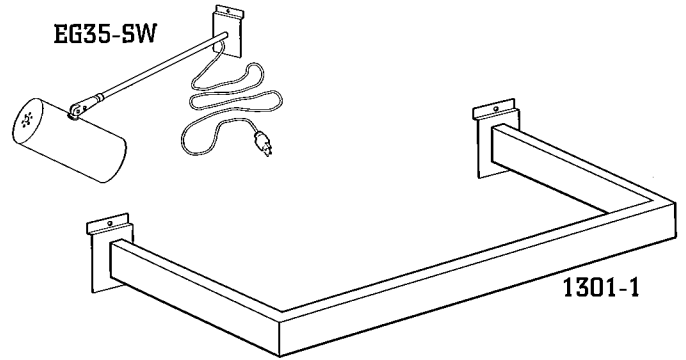

SLATWALL LIGHTS

ITEM # SIZE

Slatwall Light Display

Black or White

EG35-SW 15" x 5"