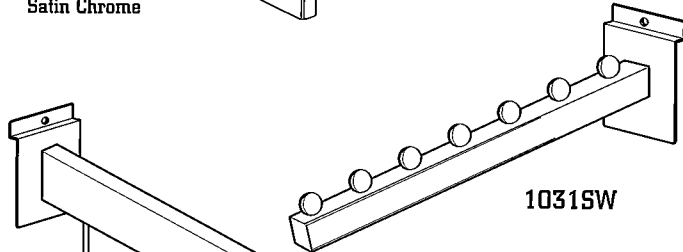

### Acrylic Slatwall Shelf Bracket

216E      6"  
218E      8"  
2110E     10"  
2112E     12"  
2114E     14"

1027SW-12

1029SW

Available in  
Satin Chrome

R27SW

Available in  
Satin Chrome

1031SW