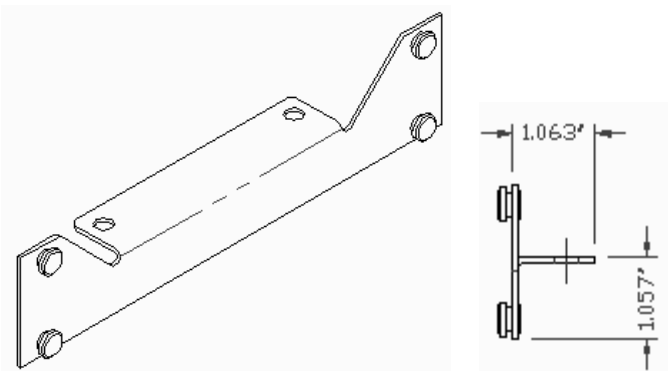

Double-Rivet Compatible Beam

Item	Size	Item	Size
QDRLP12-DR	12"	QDRLP-36-DR	36"
QDRLP18-DR	18"	QDRLP-42-DR	42"
QDRLP24-DR	24"	QDRLP-48-DR	48"
QDRLP30-DR	30"		

- 14 Gauge
- Standard package - 10 pieces