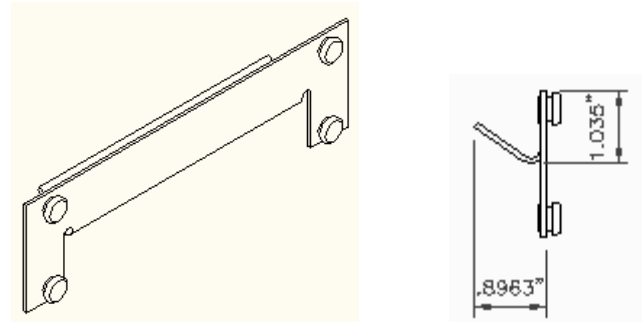

Rivet Style Q Shelving

Open Channel Deck Support

Item	Size	Item	Size
QODS30	30"	QODS42	42"
QODS32	32"	QODS48	48"
QODS36	36"	QODS54	54"

- 14 Gauge

Double Rivet Channel Beams

Item	Size	Item	Size
QDRC24	24"	QDRC60	60"
QDRC30	30"	QDRC72	72"
QDRC32	32"	QDRC84	84"
QDRC36	36"	QDRC96	96"
QDRC48	48"		

- 14 Gauge
- Standard package - 10 pieces

Single-Rivet Compatible Beam

Item	Size	Item	Size
QDRLP12-SR	12"	QDRLP-36-SR	36"
QDRLP18-SR	18"	QDRLP-42-SR	42"
QDRLP24-SR	24"	QDRLP-48-SR	48"
QDRLP30-SR	30"		

- 14 Gauge
- Standard package - 10 pieces

Double-Rivet Compatible Beam

Item	Size	Item	Size
QDRLP12-DR	12"	QDRLP-36-DR	36"
QDRLP18-DR	18"	QDRLP-42-DR	42"
QDRLP24-DR	24"	QDRLP-48-DR	48"
QDRLP30-DR	30"		

- 14 Gauge
- Standard package - 10 pieces